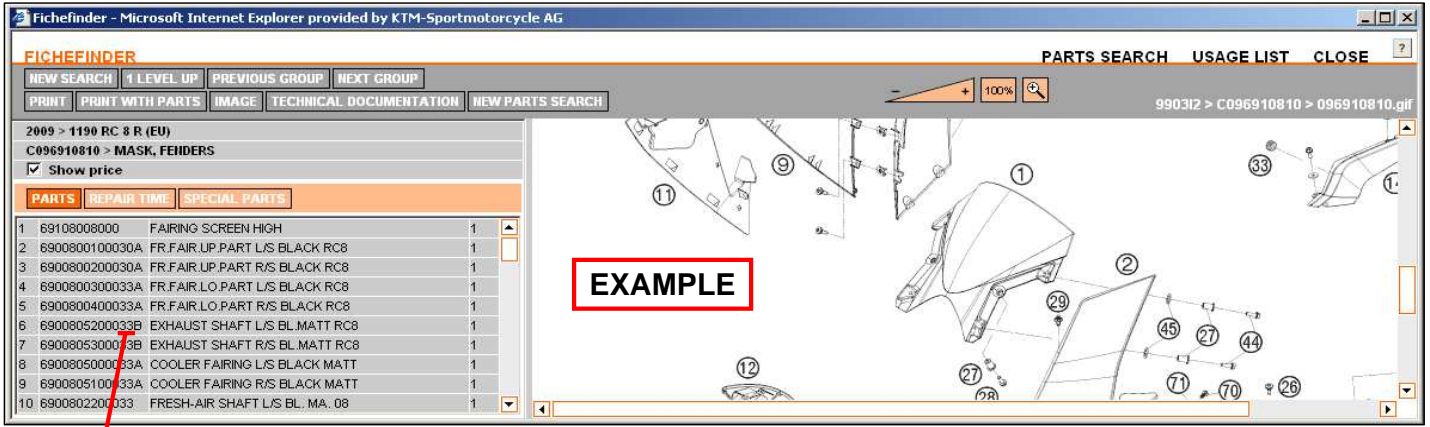

KTM Code	KTM Farbbezeichnung	Glanzgrad	Reparatlack
03	SCHWARZ (MET) glänzend	90	nicht definiert
04	ORANGE glänzend	90	RAL 2009
06	BLAU glänzend	90	STANDOX KTM 501
06	BLAU (MET) GAULOISES glänzend	90	Basislack PALINAL 928.R901, Klarlack BASF GP31-0430EN
08	BLACK PERL (MET) glänzend	90	STANDOX KTM 903
20	WEISS glänzend	90	GLASURIT NISSAN QV1 WHITE
21	ARCTIC WEISS (MET) glänzend	90	STANDOX KTM 021
23	GELB glänzend	90	STANDOX KTM 023
26	BRITISH RACING GRÜN (MET) glänzend	90	STANDOX KTM 601
27	WEISS matt	10	GLASURIT NISSAN QV1 WHITE
28	WEISS glänzend	90	RAL 9003
30	SCHWARZ glänzend	90	RAL 9005
30	SCHWARZ matt	10	RAL 9005
30	DIAMANT SCHWARZ (MET) glänzend	90	STANDOX KTM 905
31	TITAN SILBER (MET) glänzend	90	STANDOX KTM 702
32	SCHWARZ LIME (MET) glänzend	90	STANDOX KTM 904
33	SCHWARZ matt	10	RAL 9005
34	GRAU (MET) matt	10	GLASURIT MAZDA 3Z-YN PERUSONA GREY MET, PALINAL 928.R903
35	SCHWARZ TITAN (MET) glänzend	90	GLASURIT KTM 703
36	LIME GRÜN (MET) glänzend	90	STANDOX KTM 701
n.d.	ORANGE (MET) glänzend 640 DUKE '94	90	STANDOX KTM 201
37	ORANGE (MET) glänzend	90	STANDOX KTM 204
39	39 ROT (MET) glänzend	90	PETERLACKE PEHAFIX-VPAA09706 T RED FIRE MET
40	SCHWARZ (MET) glänzend	90	GLASURIT FORD EUROPE - GNO ECLIPSE BLACK MET
43	SCHWARZ (MET) glänzend	90	GLASURIT SUZUKI ODG SATIN BLACK MET
45	CHILLI ROT glänzend	90	STANDOX KTM 301
46	SCHWARZ (MET) glänzend	90	GLASURIT GM WA984A (41U)
47	SCHWARZ (MET) matt	10	GLASURIT GM WA984A (41U)
51	ANTHRAZIT (MET) matt	10	GLASURIT MA850.00, PALINAL 928.R904
54	ORANGE (MET) glänzend	90	PETERLACKE 206 VPTK / 05 PEACH
58	TITANIUM (MET) glänzend	90	GLASURIT GM WA529F DARK BRONZEMIST MET
59	TITANIUM (MET) matt	10	GLASURIT GM WA529F DARK BRONZEMIST MET
60	BRONZE GRÜN (MILITÄR)		nicht definiert
62	OLIVE (MET) glänzend	10	SIKKENS COLOR MAP 320 G5 GREEN MET 2C
67	GRAU (MET) matt	10	GLASURIT RE8423 GRIS CARBONE MET
70	ORANGE (MET) glänzend	90	Basislack SIKKENS IVECO IC 185, Klarlack mit 3% JADE HELICONE
71	ORANGE (MET) matt	10	Basislack SIKKENS IVECO IC 185, Klarlack mit 3% JADE HELICONE
73	ORANGE (MET) glänzend	90	Basislack RAL 2009, Klarlack mit 3% JADE HELICONE
74	ORANGE (MET) matt	10	Basislack RAL 2009, Klarlack mit 3% JADE HELICONE
75	ORANGE (MET) matt	10	Basislack RAL 2009, Klarlack mit 3% MAPLE HELICONE
76	STAHLBLAU (MET) glänzend	90	STANDOX KTM 503
77	ORANGE (MET) glänzend	90	Basislack RAL 2009, Klarlack mit 3% MAPLE HELICONE
82	GELB (MET) glänzend	90	STANDOX KTM 101
82	OLYMPIC GELB glänzend	90	GLASURIT 55-GM9804 COMPETITION YELLOW
83	SILBER (MET) matt	10	GLASURIT HONDA NH617M - MAGNUM SILVER MET
84	SILBER (MET) glänzend	90	STANDOX KTM 950
86	SILBER (MET) glänzend	90	GLASURIT REIHE 90 MB-001 50
87	SILBER (MET) glänzend	90	GLASURIT ALFA ROMEO 10 MET 628A GRIGIO GRAPHITE MET
90	SILBER (MET) glänzend	90	nicht definiert